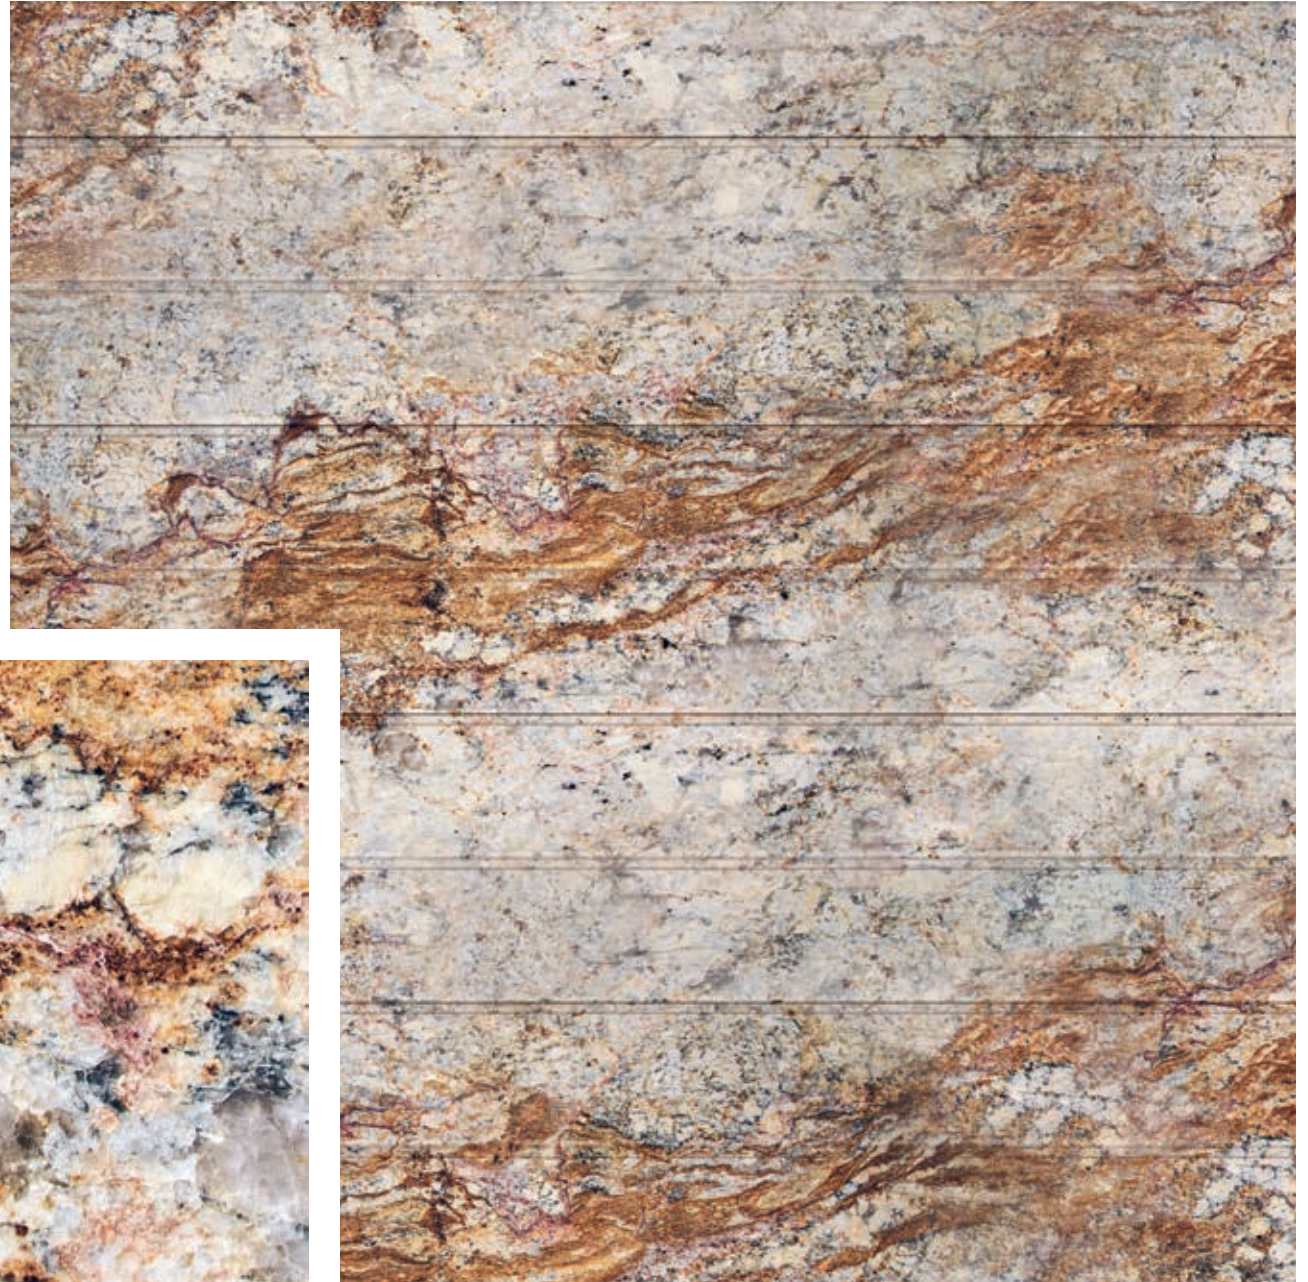

Tessitura in pietra naturale

SAGITARIO GRANITE

La presenza di toni naturali caldi e freddi rende questa stampa versatile: si adatta perfettamente a qualsiasi esterno. Dall'ornamento convoluto con macchie rosse, è semplicemente impossibile distogliere lo sguardo...