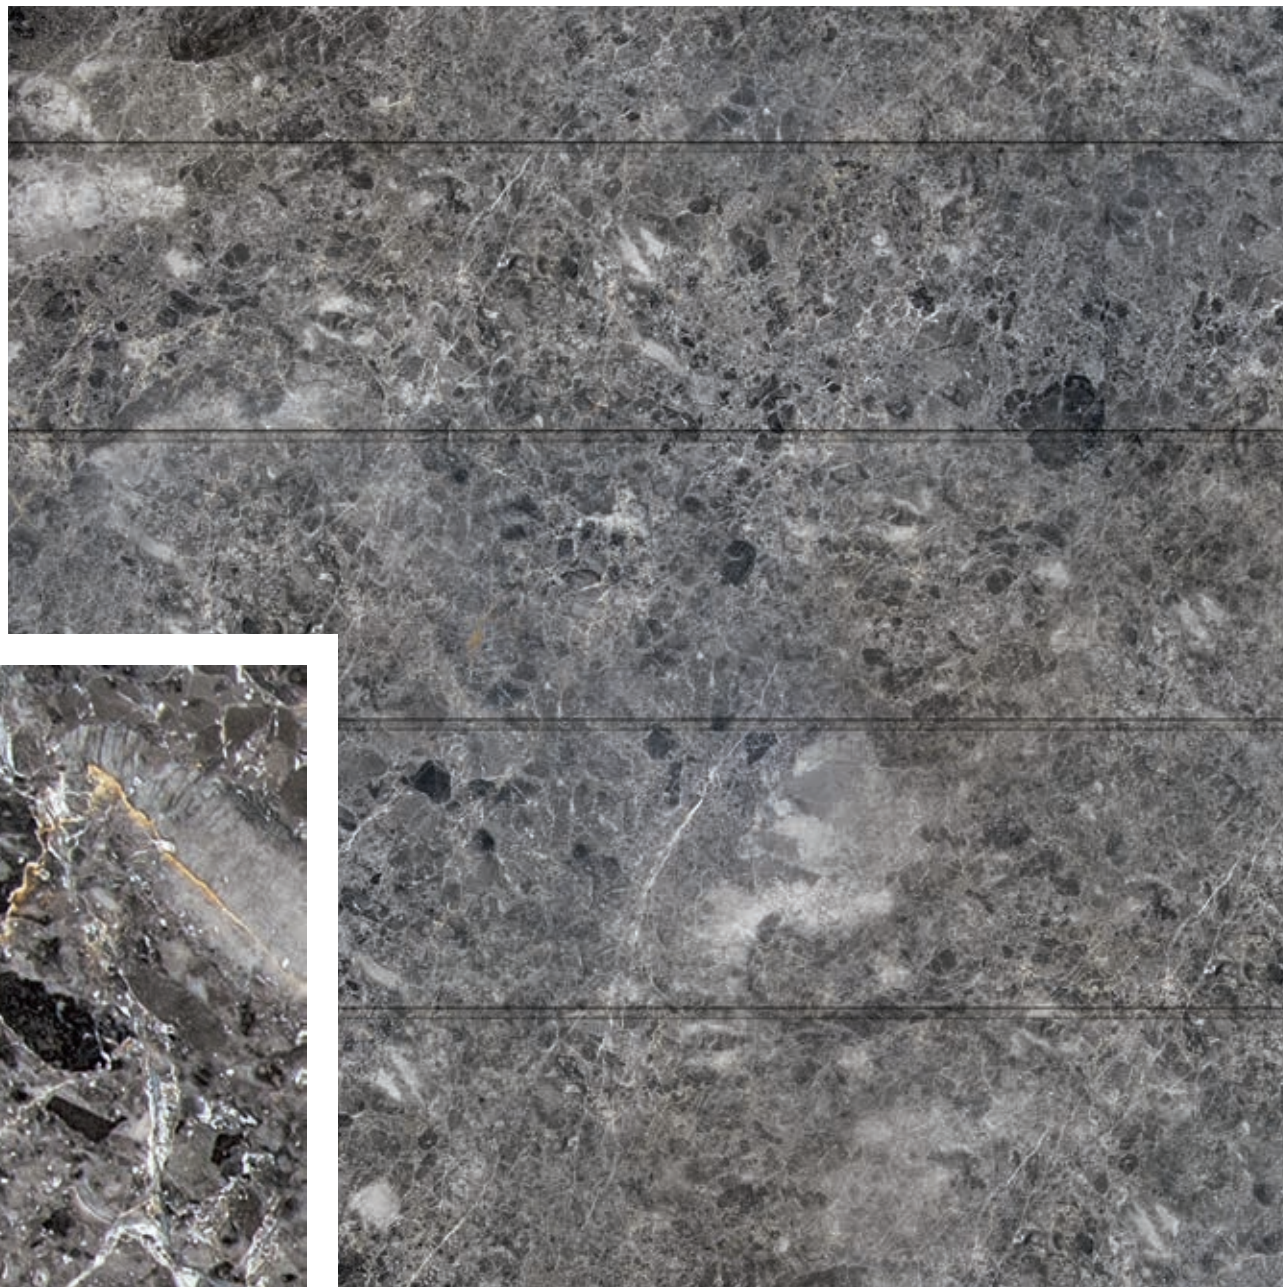

Tessitura in pietra naturale

MAROON MARINACE

Il numero di sfumature di grigio in questa figura complessa non può essere contato. Mescolandosi tra loro, formano un'immagine che non può essere ripetuta.