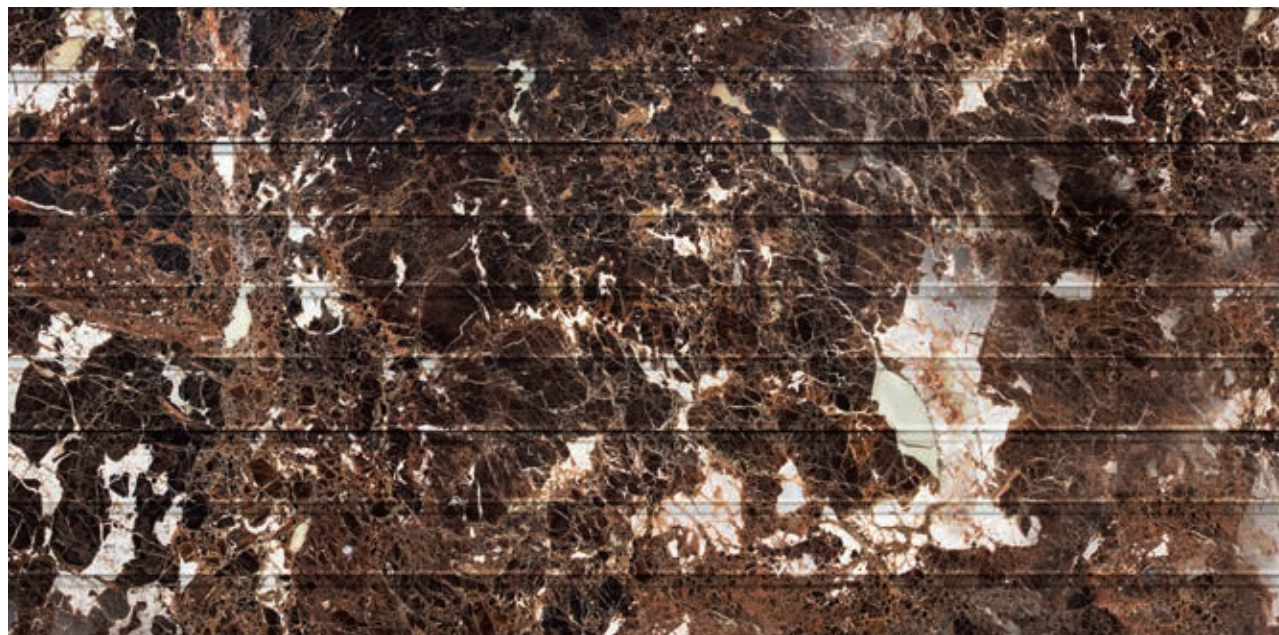

Tessitura in pietra naturale

EMPERADOR DARK

Incarnazione di solennità e aristocrazia. La consistenza marrone-cioccolato, decorata con venature leggere, completerà elegantemente l'esterno in uno stile classico.