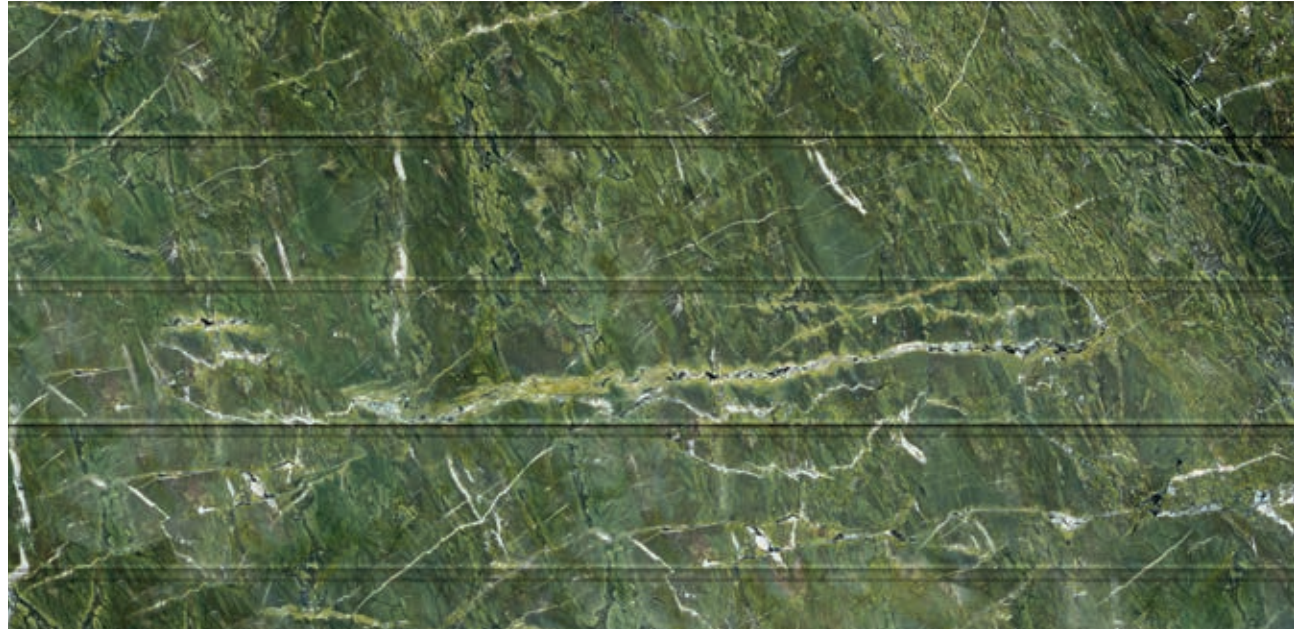

# VERDE FANTASTICO

Disegno spettacolare in colori verde brillante. Una delle solite trame classiche del marmo. Quando la guardi, sorgono associazioni con un misterioso lago forestale.

Tessitura in pietra naturale