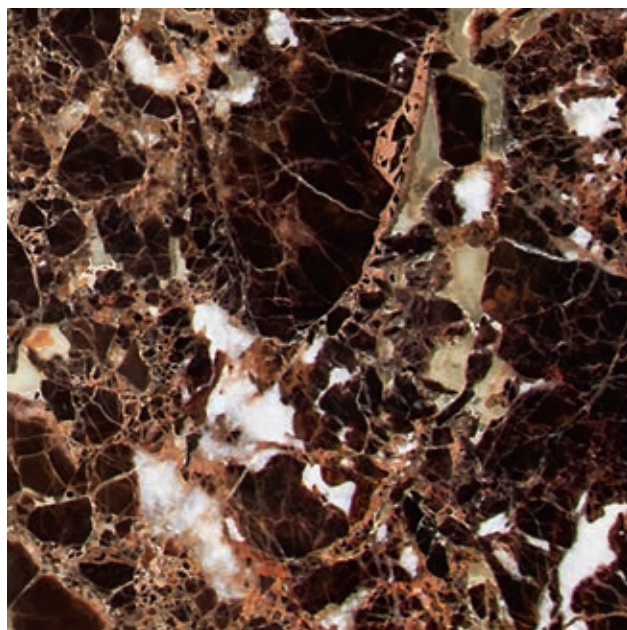

Tessitura in pietra naturale

EMPERADOR DARK

Incarnazione di solennità e aristocrazia. La consistenza marrone-cioccolato, decorata con venature leggere, completerà elegantemente l'esterno in uno stile classico.