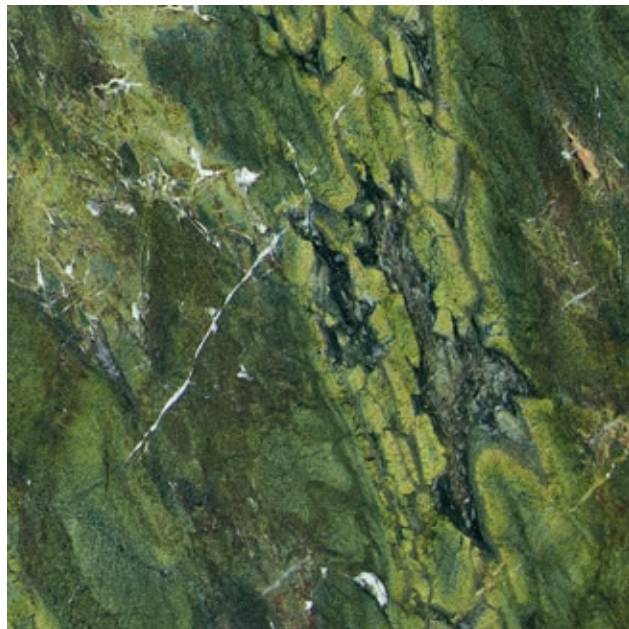

# JUPARANA BORDEAUX

Questo motivo rossastro-bordeaux con numerose macchie grigie, nere e blu è la scelta più audace. Il cancello con la trama di Juparana Bordeaux diventerà una nota brillante nell'esterno.

# VERDE FANTASTICO

Disegno spettacolare in colori verde brillante. Una delle solite trame classiche del marmo. Quando la guardi, sorgono associazioni con un misterioso lago forestale.

Tessitura in pietra naturale