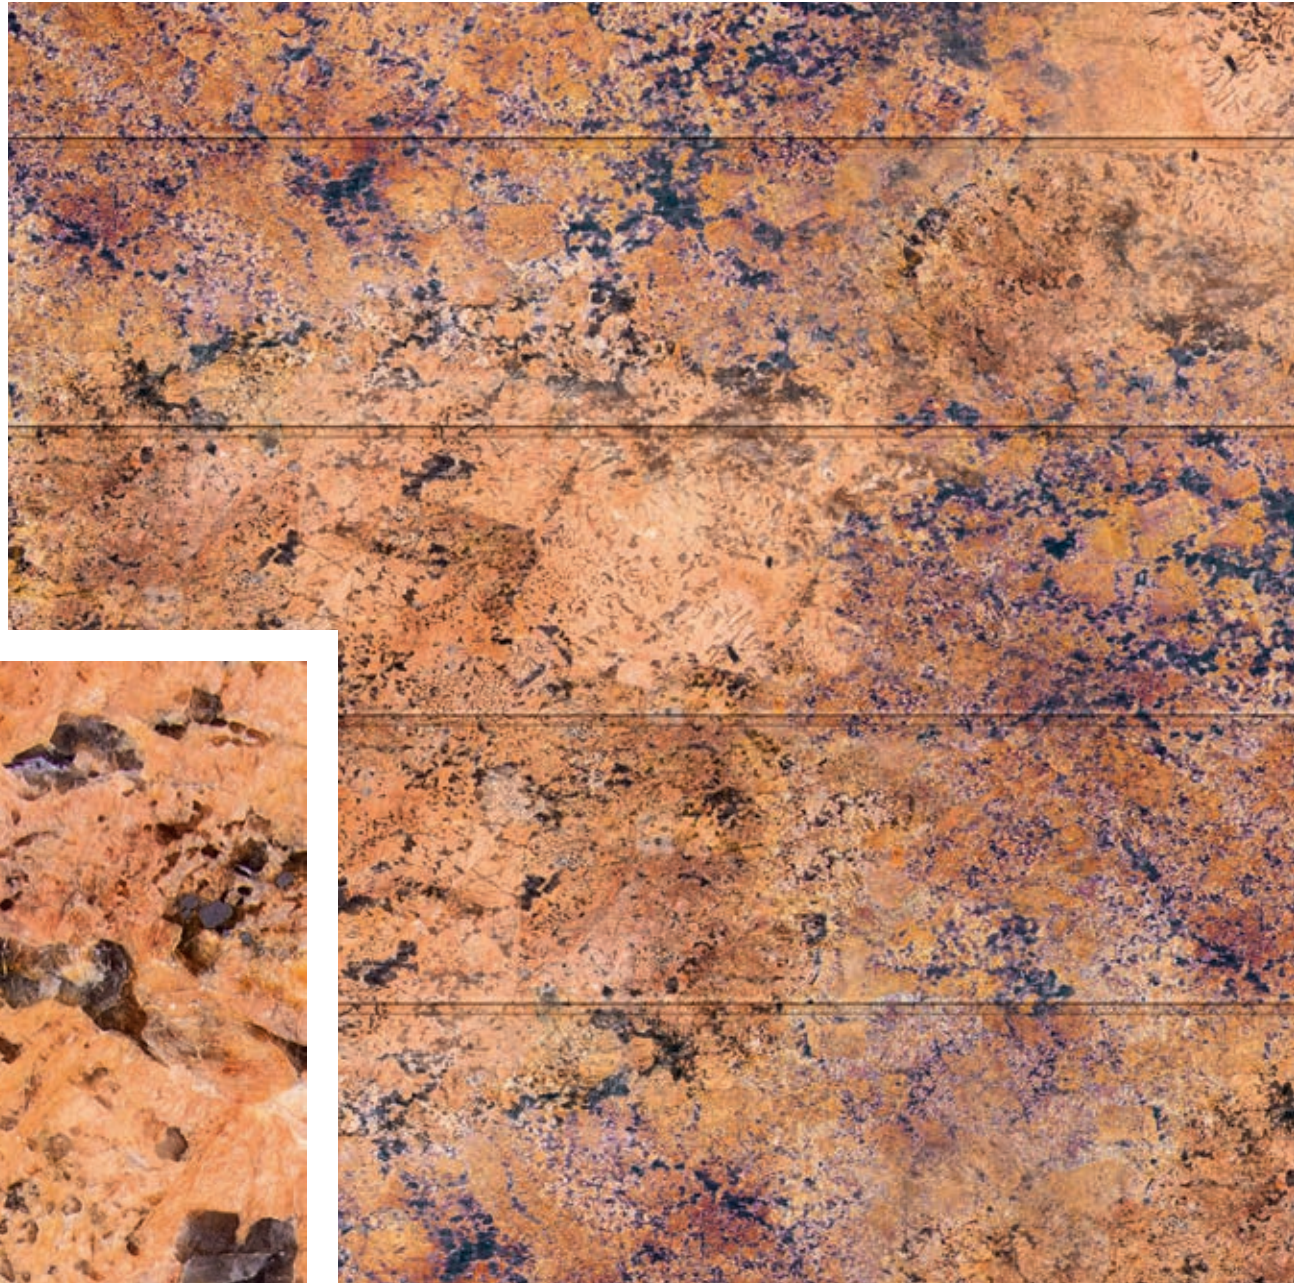

Tessitura in pietra naturale

JUPARANA BORDEAUX

Questo motivo rossastro-bordeaux con numerose macchie grigie, nere e blu è la scelta più audace. Il cancello con la trama di Juparana Bordeaux diventerà una nota brillante nell'esterno.