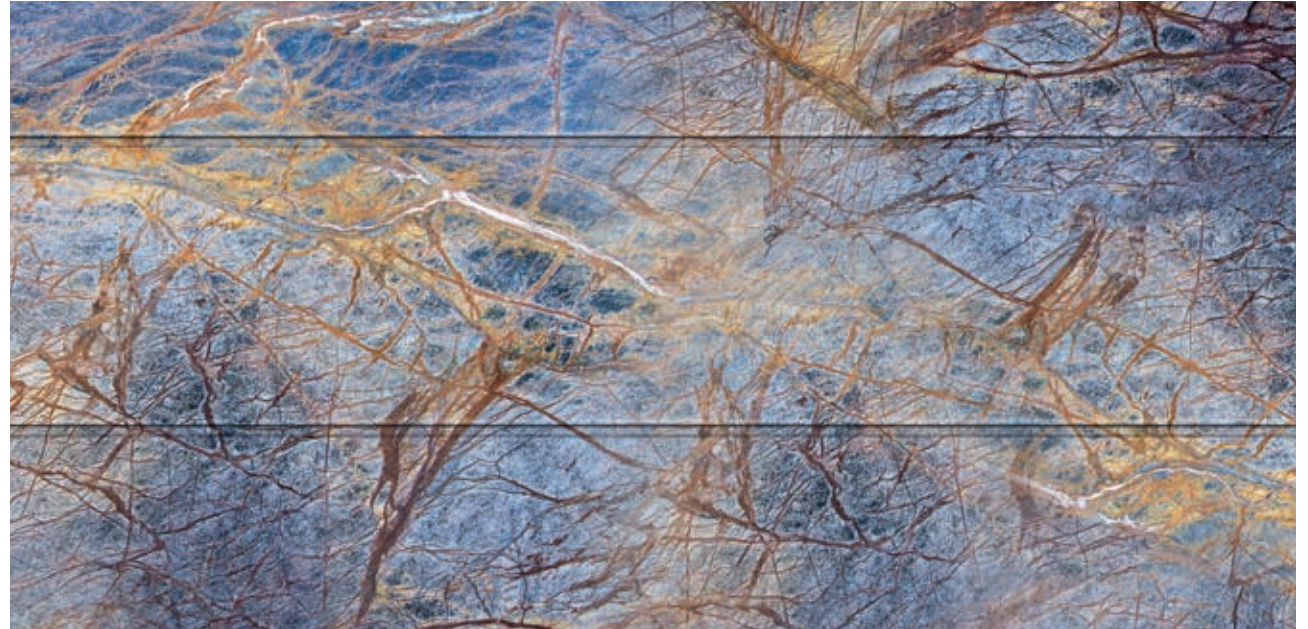

Tessitura in pietra naturale

BIDASAR BROWN

Un duo luminoso e memorabile di tonalità fredde e calde. Un sacco di linee spezzate, che si uniscono in un complesso disegno unico, è una grande idea per la soluzione originale.