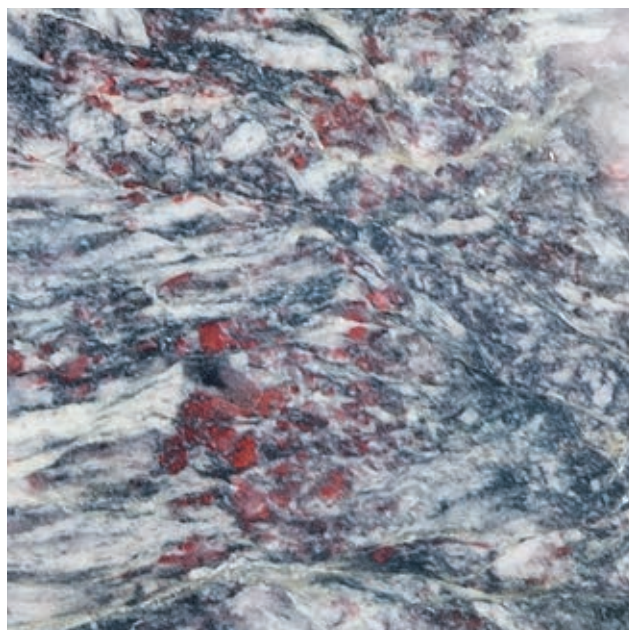

Tessitura in pietra naturale

CELEBRITY

Questo disegno è un'incredibile
combinazione di tonalità fredde di rosso,
viola, blu, azzuro e grigio... Solo la natura
può creare un capolavoro!