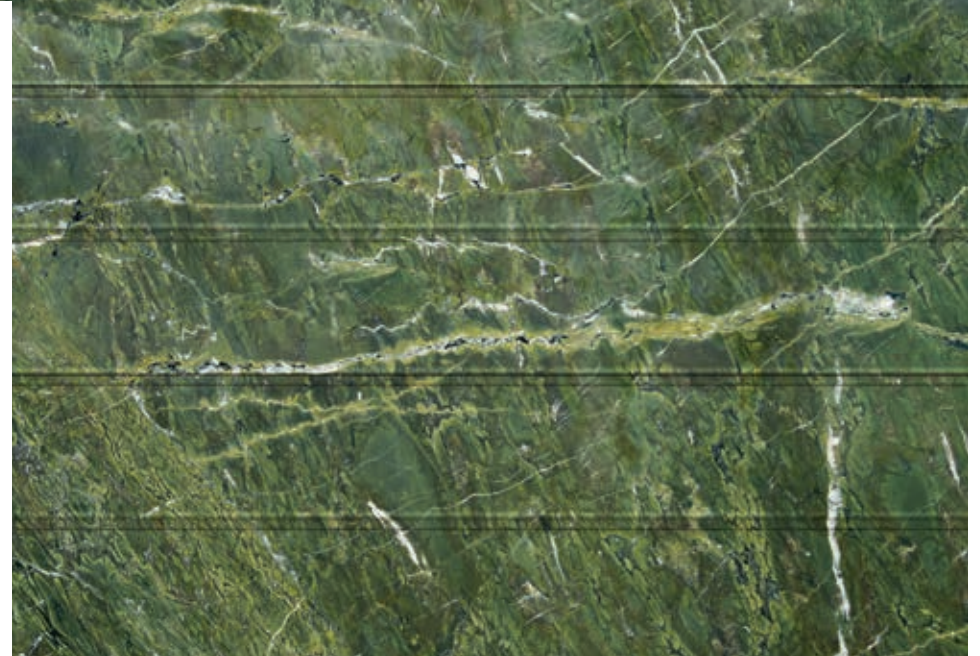

# VERDE FANTASTICO

Disegno spettacolare in colori verde brillante. Una delle solite trame classiche del marmo. Quando la guardi, sorgono associazioni con un misterioso lago forestale.

Tessitura in pietra naturale