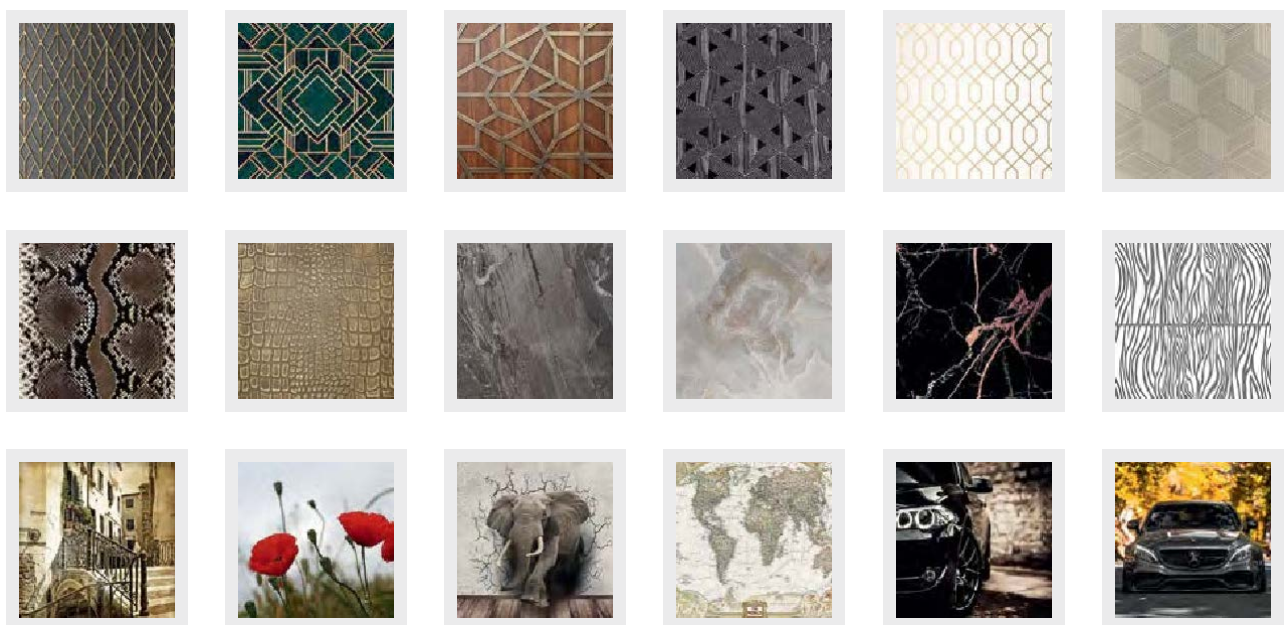

Esclusivamente per la serie Prestige

5 TIPI DEI PANNELLI
SANDWICH

10 COLORI
STANDARD

3 COLORI EFFETTO
LEGNO

210 COLORI
RAL

14 COLORI

∞ DEI DISEGNI
PERSONALIZZATI

Applicazione dei disegni personali di qualsiasi grado di complessità
via la stampa digitale con la protezione aggiuntiva con la vernice.